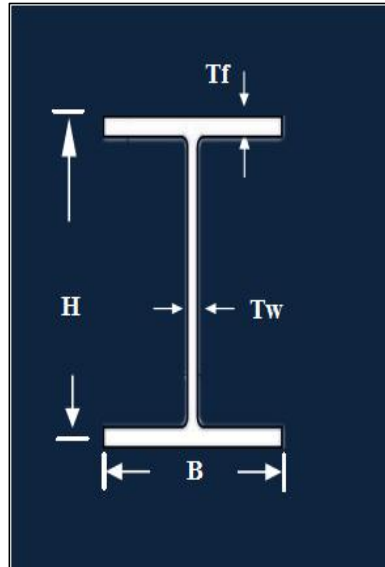

Length: 6M or 12M

Original: China

Certificate: ISO 9001,BV etc.

Technical: Black Steel or Galvanized

ROYAL GROUP
Bl 20, Shanghecheng, Shuangjie Street,
Beichen District, Tianjin, China
chi naroyal steel@163.com
+86 136 5209 1506

Representative Standard Size H Beam

Size	Weight	Dimensions (mm)				DIAGRAM
	kg/m	H	B	Tw	Tf	
H 100 X 100	17.2	100	100	6.0	8.0	Material Grade: S355JR/ Q235B/ST37/A36
H 125 X 125	23.8	125	125	6.5	9.0	
H 150 X 75	14.3	150	100	6.0	9.0	
H 150 X 100	21.4	150	75	5.0	7.0	
H 150 X 150	31.9	150	150	7.0	10.0	
H 175 X 90	18.2	175	90	5.0	8.0	
H175 X 175	40.4	175	175	7.5	11.0	
H 198 X 99	18.5	199	99	4.5	7.0	
H 200 X 100	21.7	200	100	5.5	8.0	
H 248 X 124	25.8	248	124	5.0	8.0	
H 200 X 150	31.2	200	150	6.0	9.0	
H 200 X 200	50.5	200	200	8.0	12.0	
H 200 X 204	56.7	200	204	12.0	12.0	
H 250 X 125	29.7	250	125	6.0	9.0	
H 244 X 175	44.1	244	175	7.0	11.0	
H 250 X 250	72.4	250	250	9.0	14.0	
H 250 X 255	82.2	250	255	14.0	14.0	
H 298 X 149	32.6	200	200	8.0	12.0	
H 300 X 150	37.3	300	150	6.5	9.0	
H 294 X 200	57.3	294	200	8.0	12.0	
H 294 X 302	85	294	302	12.0	12.0	
H 300 X 300	94.5	300	300	10.0	15.0	
H 300 X 305	106	300	305	15.0	15.0	
H 346 X 174	41.8	346	174	6.0	9.0	
H 350 X 175	50	350	175	7.0	11.0	
H 340 X 250	79.7	340	250	9.0	14.0	
H 344 X 348	115	344	348	10.0	16.0	
H 350 X 350	137	350	350	12.0	19.0	
H 400 X 150	55.8	400	150	8.0	13.0	

Material Grade:
S355JR/
Q235B/ST37/A36